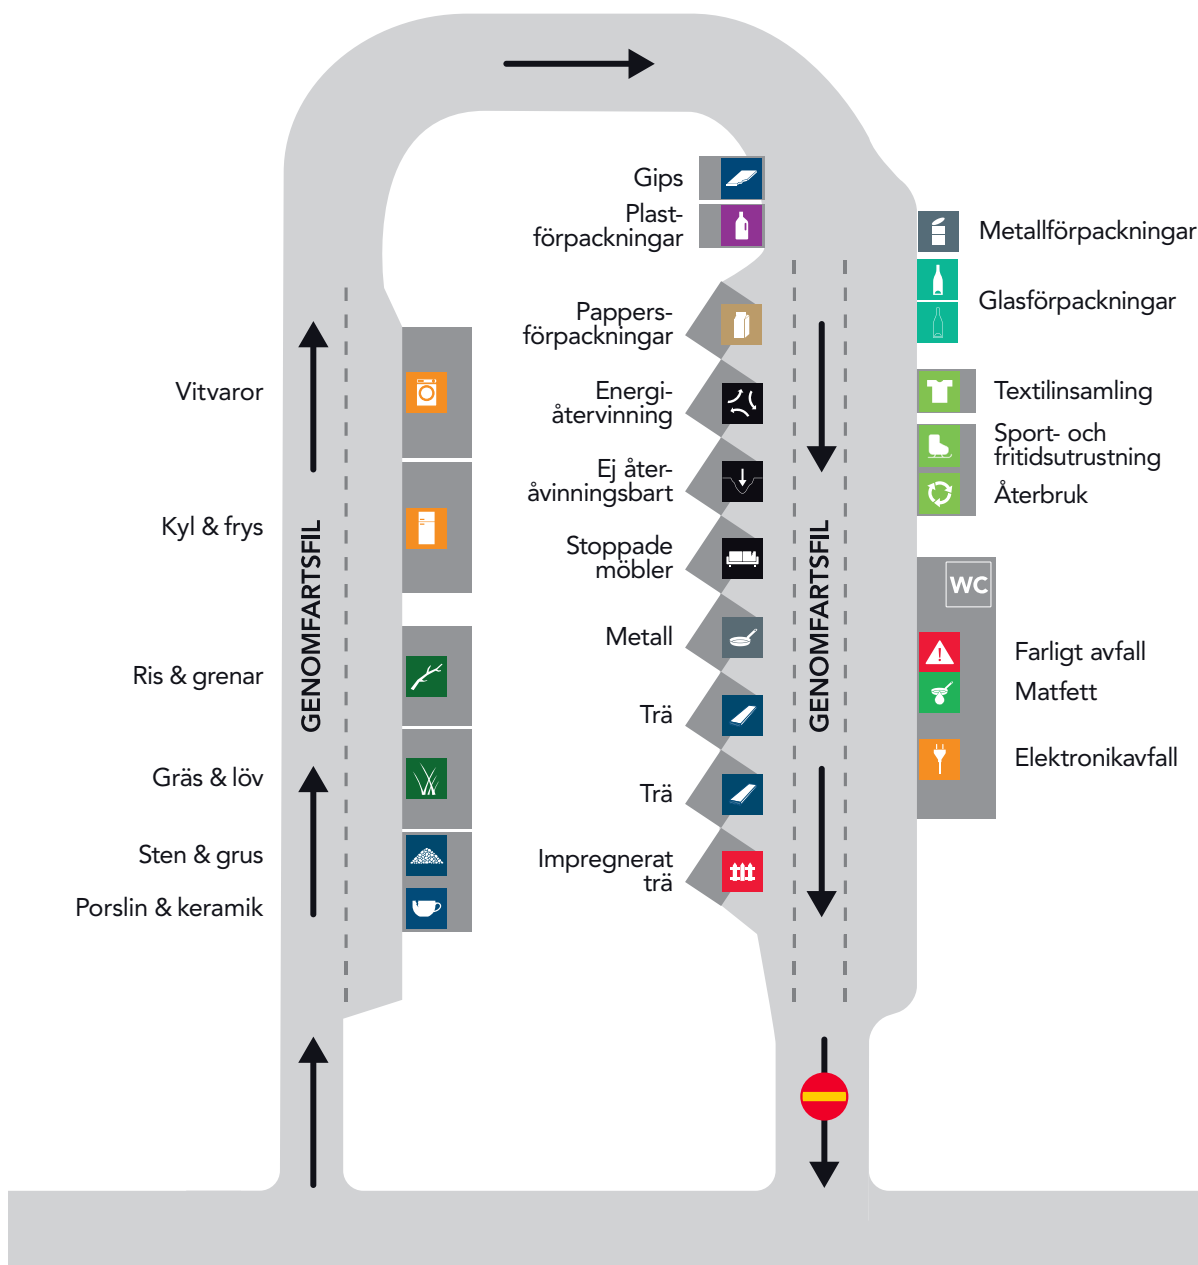

HUSUM ÅTERVINNINGSCENTRAL

Adress

Dombäck 241, Husum
Infart från väg 1075

Öppettider

Torsdag	13–20
Torsdag före helgdag	13–16

Kundservice: 0660-330 400, info@miva.se
Öppettider: måndag 9.00–15.00, tisdag–fredag 9.00–13.00
Växel: 0660-330 300
Webbplats: www.miva.se
Besöksadress: Sjögatan 4A, Örnsköldsvik